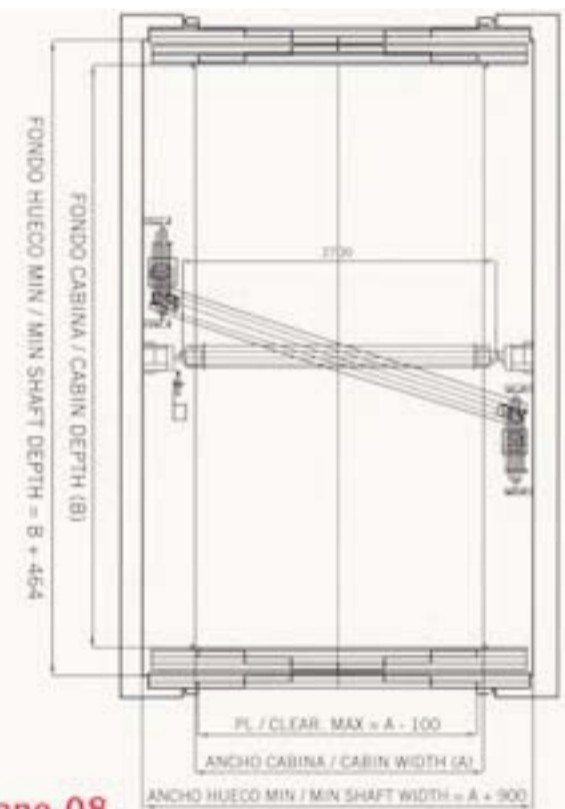

# MINIMUM SHAFT MEASUREMENTS

**Plano 05** ..... *Plan 05*

**Plano 06** ..... *Plan 06*

**Plano 07** ..... *Plan 07*

**Plano 08** ..... *Plan 08*

		<b>HUECO - SHAFT</b>										
		Un embarque - One access					Doble embarque - Double access					
		Hasta 3,5m recorrido Up to 3,5m travel		Desde 3,5m recorrido From 3,5m travel			Hasta 3,5m recorrido Up to 3,5m travel		Desde 3,5m recorrido From 3,5m travel			
		<b>CABINA - CAR</b>			Plano 5 Drawing 5		Plano 6 Drawing 6		Plano 7 Drawing 7		Plano 8 Drawing 8	
	Ancho Width	Fondo Depth	Max. m <sup>2</sup>	Ancho Width	Fondo Depth	Ancho Width	Fondo Depth	Ancho Width	Fondo Depth	Ancho Width	Fondo Depth	
<b>2500</b>	2100	2200	3900	8,64	2950	4187	3100	4187	2950	4364	3100	4364
	2200	2300	3750		3083	4037	3200	4037	3083	4214	3200	4124
	2300	2400	3600		3217	3887	3300	3887	3217	4064	3300	3974
<b>3000</b>	2100	2200	4800	10,64	2950	5087	3100	5087	2950	5264	3100	5174
	2200	2300	4600		3083	4887	3200	4887	3083	5064	3200	4974
	2300	2400	4400		3217	4687	3300	4687	3217	4864	3300	4774
	2400	2500	4250		3350	4537	3400	4537	3350	4714	3400	4624
<b>3500</b>	2200	2300	5500	12,64	3083	5787	3200	5787	3083	5964	3200	5874
	2300	2400	5250		3217	5537	3300	5537	3217	5714	3300	5624
	2400	2500	5050		3350	5337	3400	5337	3350	5514	3400	5424
	2500	2600	4850		3483	5137	3500	5137	3483	5314	3500	5224
<b>4000</b>	2400	2500	5850	14,64	3350	6137	3400	6137	3350	6314	3400	6224
	2500	2600	5600		3483	5887	3500	5887	3483	6064	3500	5974