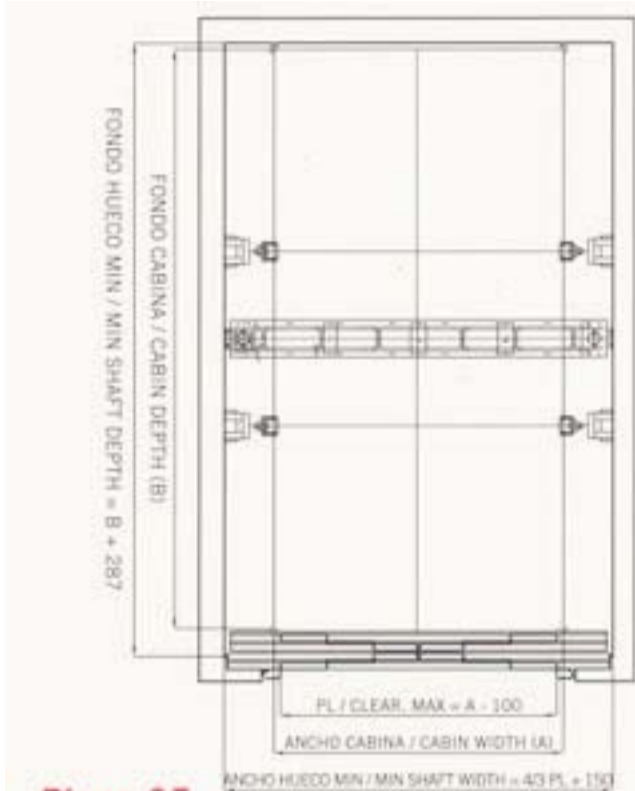

# MINIMUM SHAFT MEASUREMENTS

**Plano 05** ..... *Plan 05*

**Plano 06** ..... *Plan 06*

**Plano 07** ..... *Plan 07*

**Plano 08** ..... *Plan 08*

		<b>HUECO - SHAFT</b>										
		Un embarque - One access					Doble embarque - Double access					
		Hasta 3,5m recorrido Up to 3,5m travel		Desde 3,5m recorrido From 3,5m travel			Hasta 3,5m recorrido Up to 3,5m travel		Desde 3,5m recorrido From 3,5m travel			
		<b>CABINA - CAR</b>			Plano 5 Drawing 5		Plano 6 Drawing 6		Plano 7 Drawing 7		Plano 8 Drawing 8	
	Ancho Width	Fondo Depth	Max. m <sup>2</sup>	Ancho Width	Fondo Depth	Ancho Width	Fondo Depth	Ancho Width	Fondo Depth	Ancho Width	Fondo Depth	
<b>2500</b>	2100	2200	3900	8,64	2950	4187	3100	4187	2950	4364	3100	4364
	2200	2300	3750		3083	4037	3200	4037	3083	4214	3200	4124
	2300	2400	3600		3217	3887	3300	3887	3217	4064	3300	3974
<b>3000</b>	2100	2200	4800	10,64	2950	5087	3100	5087	2950	5264	3100	5174
	2200	2300	4600		3083	4887	3200	4887	3083	5064	3200	4974
	2300	2400	4400		3217	4687	3300	4687	3217	4864	3300	4774
	2400	2500	4250		3350	4537	3400	4537	3350	4714	3400	4624
<b>3500</b>	2200	2300	5500	12,64	3083	5787	3200	5787	3083	5964	3200	5874
	2300	2400	5250		3217	5537	3300	5537	3217	5714	3300	5624
	2400	2500	5050		3350	5337	3400	5337	3350	5514	3400	5424
	2500	2600	4850		3483	5137	3500	5137	3483	5314	3500	5224
<b>4000</b>	2400	2500	5850	14,64	3350	6137	3400	6137	3350	6314	3400	6224
	2500	2600	5600		3483	5887	3500	5887	3483	6064	3500	5974