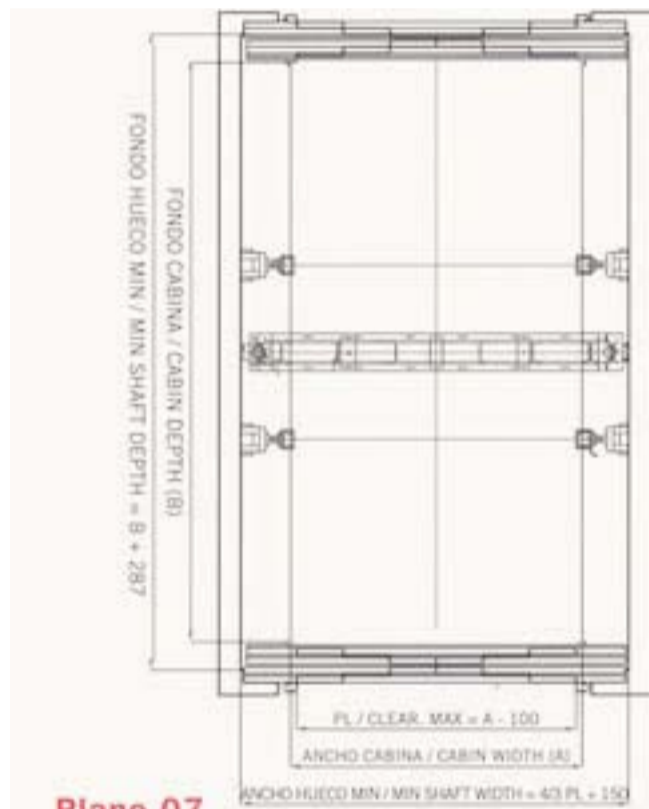

# MINIMUM SHAFT MEASUREMENTS

**Plano 05** ..... *Plan 05*

**Plano 06** ..... *Plan 06*

**Plano 07** ..... *Plan 07*

**Plano 08** ..... *Plan 08*

		<b>HUECO - SHAFT</b>										
		Un embarque - One access					Doble embarque - Double access					
		Hasta 3,5m recorrido Up to 3,5m travel		Desde 3,5m recorrido From 3,5m travel			Hasta 3,5m recorrido Up to 3,5m travel		Desde 3,5m recorrido From 3,5m travel			
		<b>CABINA - CAR</b>			Plano 5 Drawing 5		Plano 6 Drawing 6		Plano 7 Drawing 7		Plano 8 Drawing 8	
	Ancho Width	Fondo Depth	Max. m <sup>2</sup>	Ancho Width	Fondo Depth	Ancho Width	Fondo Depth	Ancho Width	Fondo Depth	Ancho Width	Fondo Depth	
<b>2500</b>	2100	2200	3900	8,64	2950	4187	3100	4187	2950	4364	3100	4364
	2200	2300	3750		3083	4037	3200	4037	3083	4214	3200	4124
	2300	2400	3600		3217	3887	3300	3887	3217	4064	3300	3974
<b>3000</b>	2100	2200	4800	10,64	2950	5087	3100	5087	2950	5264	3100	5174
	2200	2300	4600		3083	4887	3200	4887	3083	5064	3200	4974
	2300	2400	4400		3217	4687	3300	4687	3217	4864	3300	4774
	2400	2500	4250		3350	4537	3400	4537	3350	4714	3400	4624
<b>3500</b>	2200	2300	5500	12,64	3083	5787	3200	5787	3083	5964	3200	5874
	2300	2400	5250		3217	5537	3300	5537	3217	5714	3300	5624
	2400	2500	5050		3350	5337	3400	5337	3350	5514	3400	5424
	2500	2600	4850		3483	5137	3500	5137	3483	5314	3500	5224
<b>4000</b>	2400	2500	5850	14,64	3350	6137	3400	6137	3350	6314	3400	6224
	2500	2600	5600		3483	5887	3500	5887	3483	6064	3500	5974