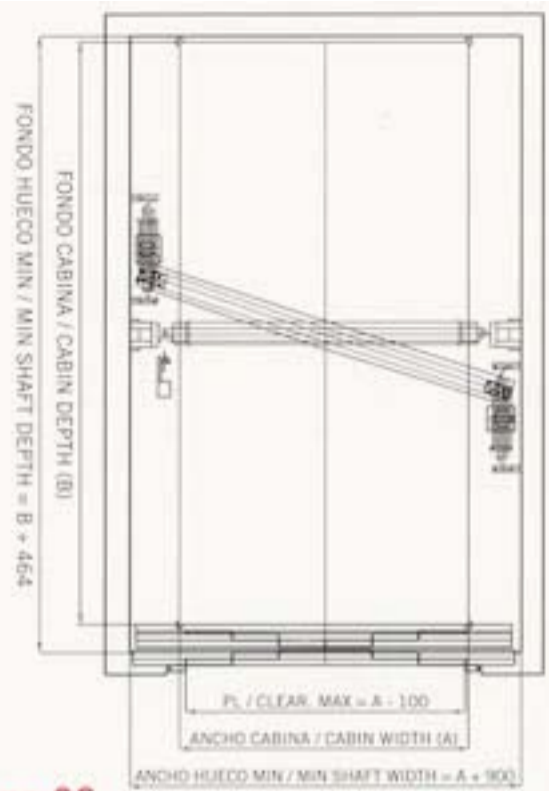

# MINIMUM SHAFT MEASUREMENTS

**Plano 05** ..... *Plan 05*

**Plano 06** ..... *Plan 06*

**Plano 07** ..... *Plan 07*

**Plano 08** ..... *Plan 08*

		<b>HUECO - SHAFT</b>										
		Un embarque - One access					Doble embarque - Double access					
		Hasta 3,5m recorrido Up to 3,5m travel		Desde 3,5m recorrido From 3,5m travel			Hasta 3,5m recorrido Up to 3,5m travel		Desde 3,5m recorrido From 3,5m travel			
		<b>CABINA - CAR</b>			Plano 5 Drawing 5		Plano 6 Drawing 6		Plano 7 Drawing 7		Plano 8 Drawing 8	
	Ancho Width	Fondo Depth	Max. m <sup>2</sup>	Ancho Width	Fondo Depth	Ancho Width	Fondo Depth	Ancho Width	Fondo Depth	Ancho Width	Fondo Depth	
<b>2500</b>	2100	2200	3900	8,64	2950	4187	3100	4187	2950	4364	3100	4364
	2200	2300	3750		3083	4037	3200	4037	3083	4214	3200	4124
	2300	2400	3600		3217	3887	3300	3887	3217	4064	3300	3974
<b>3000</b>	2100	2200	4800	10,64	2950	5087	3100	5087	2950	5264	3100	5174
	2200	2300	4600		3083	4887	3200	4887	3083	5064	3200	4974
	2300	2400	4400		3217	4687	3300	4687	3217	4864	3300	4774
	2400	2500	4250		3350	4537	3400	4537	3350	4714	3400	4624
<b>3500</b>	2200	2300	5500	12,64	3083	5787	3200	5787	3083	5964	3200	5874
	2300	2400	5250		3217	5537	3300	5537	3217	5714	3300	5624
	2400	2500	5050		3350	5337	3400	5337	3350	5514	3400	5424
	2500	2600	4850		3483	5137	3500	5137	3483	5314	3500	5224
<b>4000</b>	2400	2500	5850	14,64	3350	6137	3400	6137	3350	6314	3400	6224
	2500	2600	5600		3483	5887	3500	5887	3483	6064	3500	5974